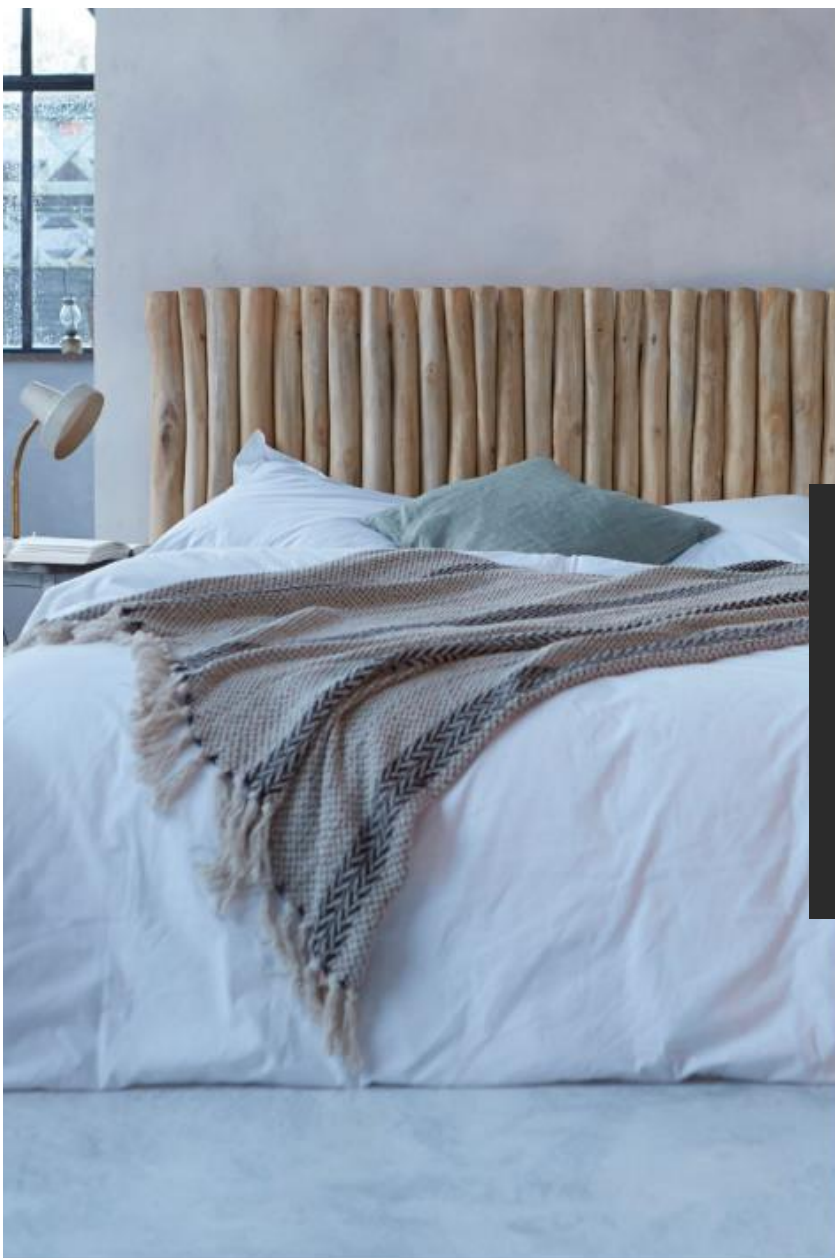

[http://www.cotemaison.fr/lits/diaporama/20-tetes-de-lit-pour-un-sommeil-deco_5536.html?PMSRC_CAMPAIGN=20170721170002_29_nl_nl_cotemaison_actu_5971c6428b446787587b23c6&xstor=EPR-32-\[20170721170002_29_nl_nl_cotemaison_actu_5971c6428b446787587b23c6_0021PC\]-20170721-\[004MEK1\]-\[RB2D106H001XBROA\]-20170721030100#photo-0](http://www.cotemaison.fr/lits/diaporama/20-tetes-de-lit-pour-un-sommeil-deco_5536.html?PMSRC_CAMPAIGN=20170721170002_29_nl_nl_cotemaison_actu_5971c6428b446787587b23c6&xstor=EPR-32-[20170721170002_29_nl_nl_cotemaison_actu_5971c6428b446787587b23c6_0021PC]-20170721-[004MEK1]-[RB2D106H001XBROA]-20170721030100#photo-0)

1 / 20

Une tête de lit ambiance bord de mer de Tikamoon - Tête de lit en bois flotté River en Teck, H 100 x L 180 x P 9 cm - 299 euros, Tikamoon. ->> A lire aussi >> [Des idées déco pour une chambre 5 étoiles](#)

Tikamoon

La [tête de lit](#) attire l'oeil dès que l'on entre dans la chambre et donne de la prestance au couchage. La [tête de lit](#) est un des éléments qui donne le ton à la déco de la chambre ; impossible donc de la négliger, mieux chouchoutez-la ! Têtes de lit capitonnées, en bois, avec rangements... Découvrez notre sélection de têtes de lit tendance et déco !

Dans la [chambre](#), la [tête de lit](#) est un élément déco à part entière qui fait son petit effet. A l'[esprit récup](#) ou [vintage](#), sophistiquées ou pratiques, les têtes de lit subliment la déco de la chambre à coucher. Pour vous aider à trouver votre bonheur, nous avons sélectionné 20 têtes de lit qui en jettent !